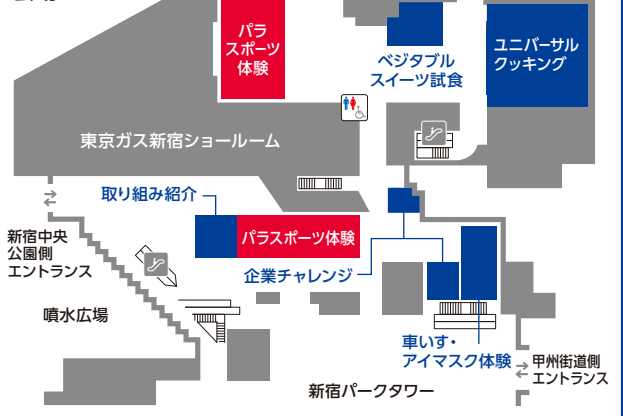

### 新宿パークタワー アクセス

[所在地]東京都新宿区西新宿3-7-1

[電車]JR[新宿駅]南口より徒歩約12分/京王線[初台駅]東口から徒歩約6分

都営大江戸線[都庁前駅]A4出口より徒歩約8分/小田急線[参宮橋駅]から徒歩約10分

### 会場レイアウト

※写真はイメージです。実施内容は変更になる場合がございます。また、一部プログラムでは希望者多数の場合は参加いただけない場合がございます。ご了承ください。